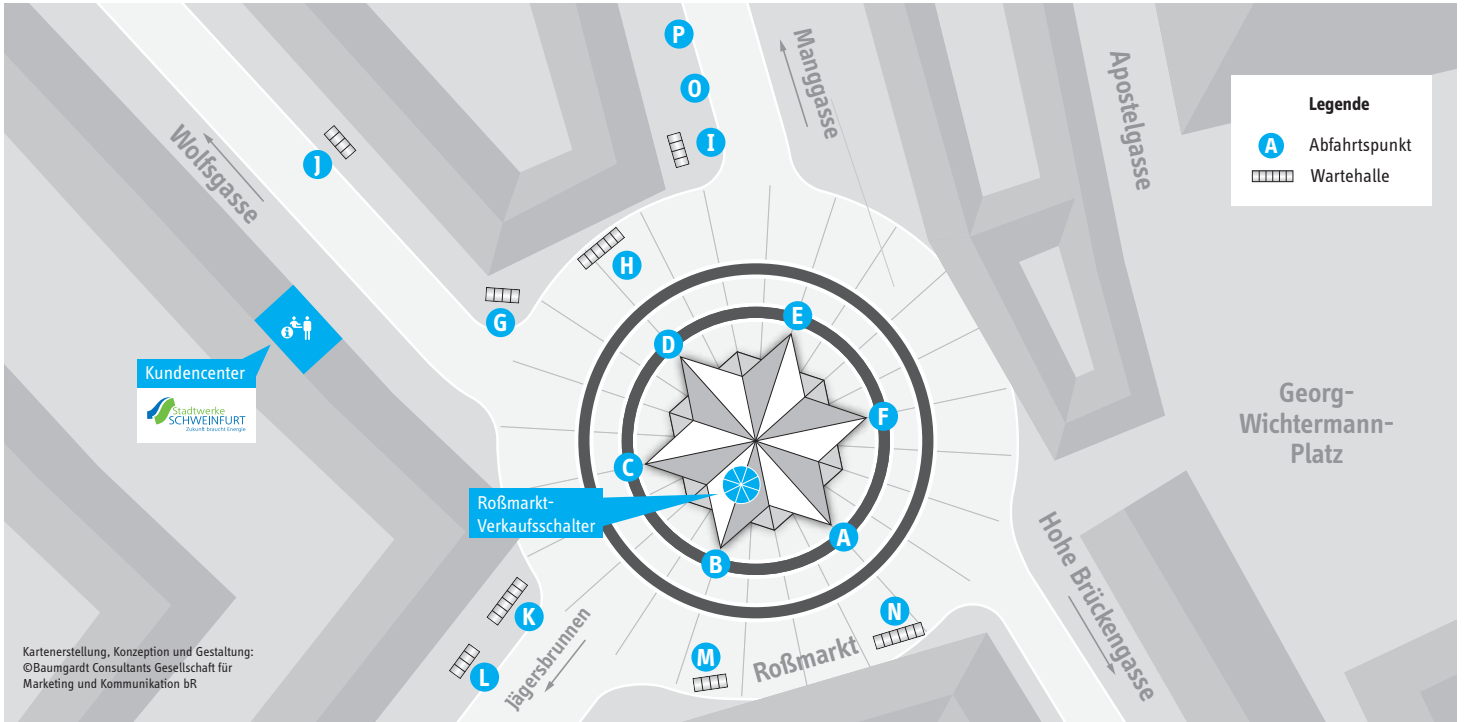

Linie 160	Haardt – Roßmarkt – Stadion – Niederwerrn – Oberwerrn	52 – 54
Linie 166	Haardt – Roßmarkt – Schulzentrum (An Schultagen)	55
Linie 169	Kronungen – Kützberg – Oberwerrn – Niederwerrn – Schulzentrum – Roßmarkt (An Schultagen)	56
Linie 169	Neutorstraße – Schulzentrum – Niederwerrn – Oberwerrn – Kronungen – Kützberg (An Schultagen)	57
Linie 170	Hambach – Dittelbrunn – Eselshöhe – Roßmarkt – Ernst-Sachs-Straße – Bergrheinfeld – Grafenrheinfeld	58 – 60
Linie 170	Grafenrheinfeld – Bergrheinfeld – Ernst-Sachs-Straße – Roßmarkt – Dittelbrunn – Hambach	61 – 63
Linie 179	Bergrheinfeld, Friedhofstraße – Ignaz-Schön-Straße – Schulzentrum (An Schultagen)	64
Linie 179	Roßmarkt – Bergrheinfeld, Friedhofstraße (An Schultagen)	65
Linie 180	Dittelbrunn – Handwerkskammer – Roßmarkt – Schonungen	66 – 69
Linie 180	Schonungen – Roßmarkt – Handwerkskammer – Dittelbrunn	70 – 73
Linie 190	Roßmarkt – Ignaz-Schön-Straße – Schulzentrum (An Schultagen)	74
Linie 190	Schulzentrum – Ignaz-Schön-Straße – Roßmarkt (An Schultagen)	75
Service		76 – 79
Kundenservice	Ticketkauf mit SWeasy	76 – 77
Kundencenter	Bodelschwinghstraße & am Roßmarkt	78 – 79

Liniennetz Schweinfurt

Haltestellenplan

Abfahrtspunkte Roßmarkt

Ausfahrt Jägersbrunnen

- 100** **H** Geldersheimer Straße
- 110** **O** Am Campingplatz
- 120** **P** Konrad-Rimrod-Straße
- 140** **K** Kalifornienstraße
- 160** **L** Oberwerrn, Bergstraße
Kützberg, Am Marienberg
- 166** **L** Schulzentrum
- 170** **A** Grafenheinfeld, Alte Mainstr.
- 179** **A** Bergheinfeld, Friedhofstr.
- 190** **K** THWS
- 190** **L** Schulzentrum