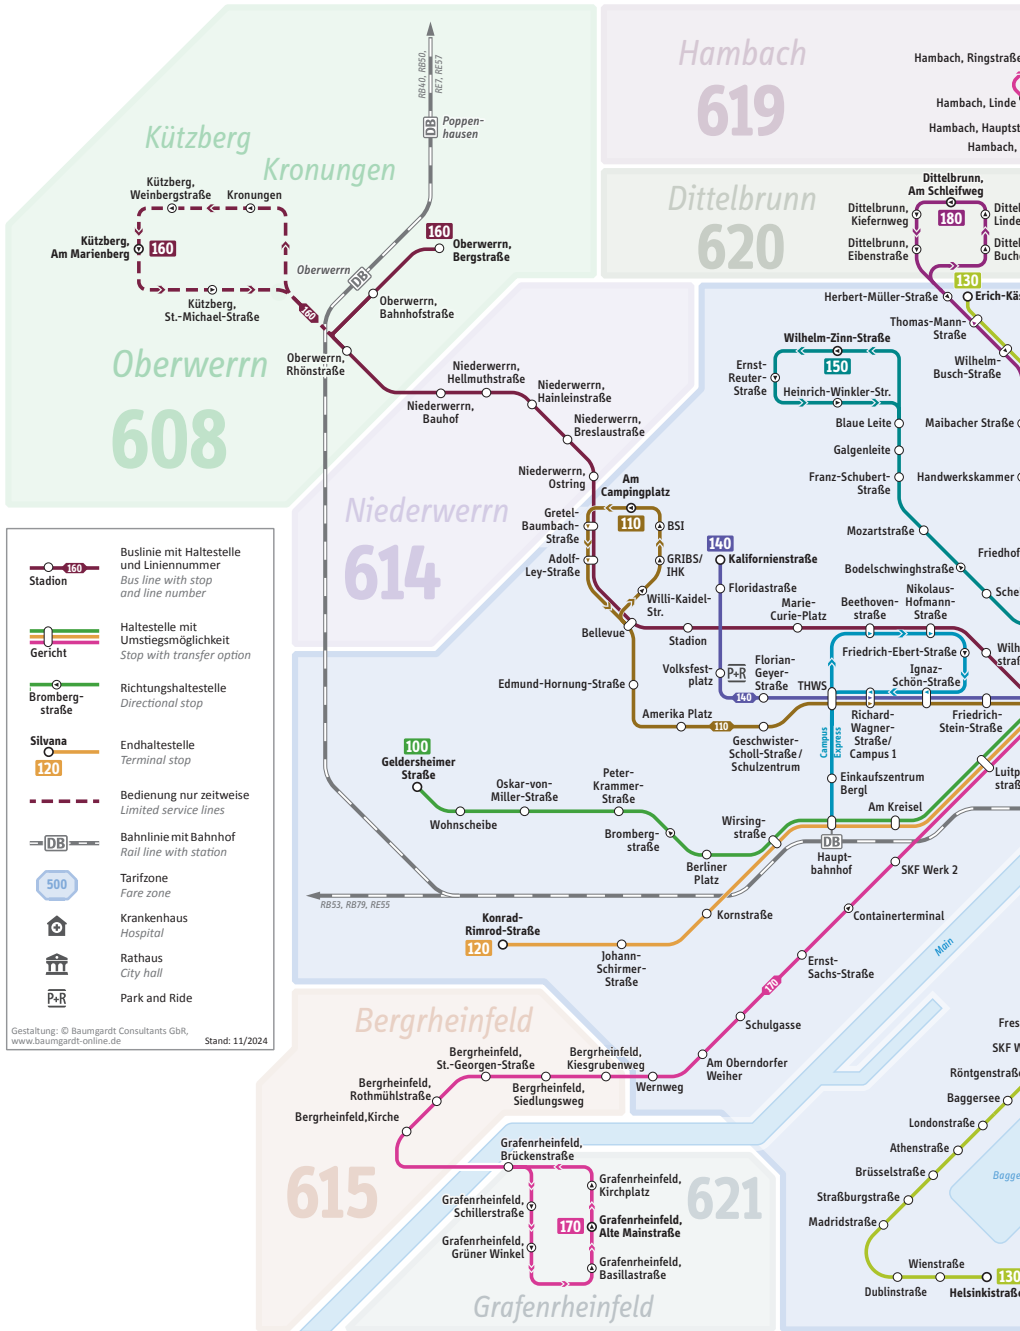

Liniennetz Schweinfurt